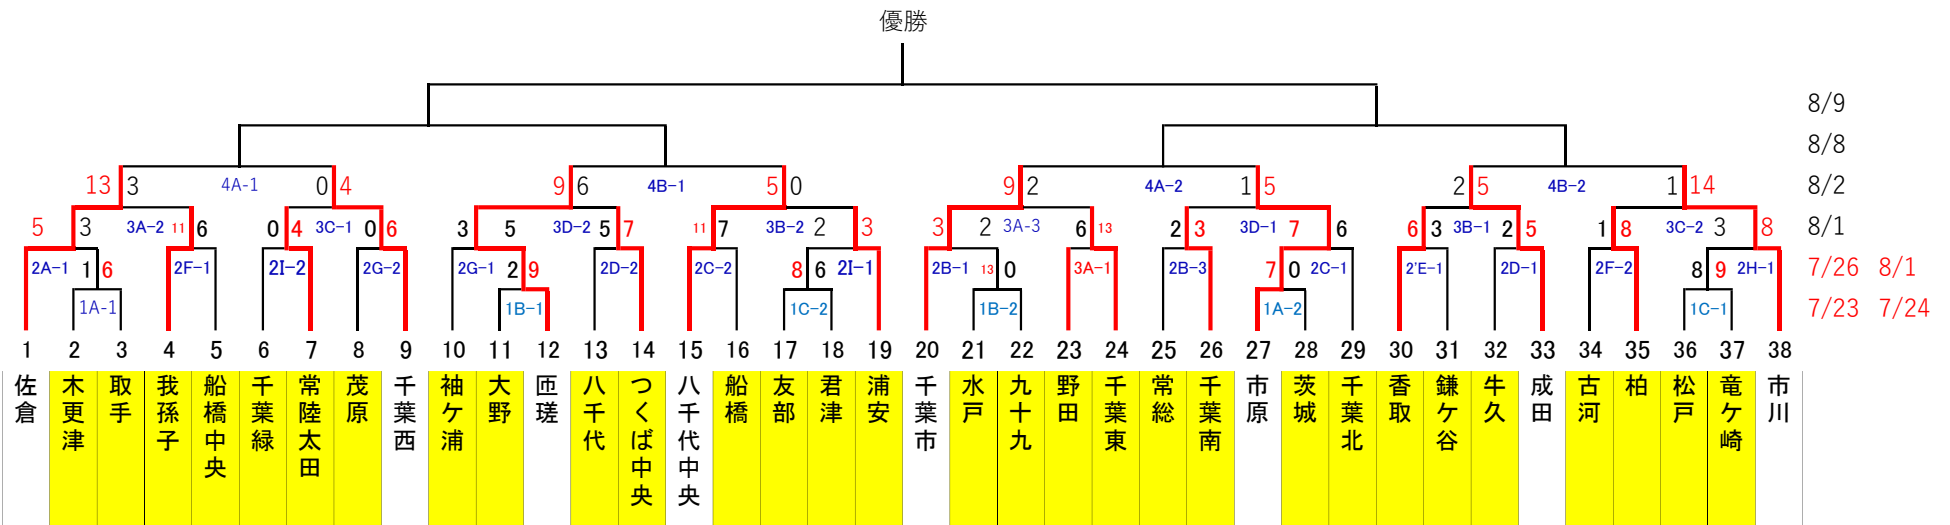

## 2020年 関東連盟夏季東関東支部大会

4回戦 8月2日

予定

グラウンド	第1試合		第2試合	
佐倉G	1	9	20	27
4A	佐倉	千葉西	千葉市	市原
山桑球場	12	15	38	33
4B	匝瑳	八千代中央	市川	成田

1回戦 7月23日

結果

グラウンド	第1試合		第2試合		第3試合	
山桑球場	11 大野	12 2 - 9 匝瑳	21 水戸	中止 -	22 九十九	-

1回戦 7月24日

結果

グラウンド	第1試合		第2試合		第3試合	
藤代球場	2 木更津	3 1 - 6 取手	27 市原	28 7 - 0 茨城	21 水戸	22 13 - 0 九十九
竜ヶ崎G	36 松戸	37 8 - 9 竜ヶ崎	17 友部	18 8 - 6 君津	-	

2回戦 7月26日

結果

グラウンド	第1試合		第2試合		第3試合	
佐倉G	1 佐倉	3 5 - 3 取手	23 野田	24 順延 -	千葉東	-
千葉学芸高	20 千葉市	21 3 - 2 水戸	-		-	
千葉北G	27 市原	29 7 - 6 千葉北	15 八千代中央	16 11 - 7 船橋	-	
成田G	32 牛久	33 2 - 5 成田	13 八千代	14 5 - 7 つくば中央	-	
香取G	30 香取	31 6 - 3 鎌ヶ谷	-		-	
柏G	4 我孫子	5 11 - 6 船橋中央	34 古河	35 1 - 8 柏	-	
山桑球場	10 袖ヶ浦	12 3 - 5 匝瑳	8 茂原	9 0 - 6 千葉西	-	
たつのこS	37 竜ヶ崎	38 3 - 8 市川	25 常総	26 2 - 3 千葉南	-	
友部G	17 友部	19 2 - 3 浦安	6 千葉緑	7 0 - 4 常陸太田	-	

3回戦 8月1日

結果

グラウンド	第1試合		第2試合		第3試合	
佐倉G	23 野田	24 6 - 13 千葉東	1 佐倉	4 13 - 3 我孫子	20 千葉市	23-24 9 - 2 千葉東
成田G	30 香取	33 2 - 5 成田	15 八千代中央	19 5 - 0 浦安	-	
柏G	7 常陸太田	9 0 - 4 千葉西	35 柏	38 1 - 14 市川	-	
山桑球場	26 千葉南	27 1 - 5 市原	12 匝瑳	14 9 - 6 つくば中央	-	

\* 8月1日浦安・柏チーム内に登校選手が居るため成田グラウンド・柏グラウンドの試合開始時間を第一試合：11時、第二試合：15時と致します。

4回戦 8月2日

予定

グラウンド	第1試合		第2試合	
佐倉G	1 佐倉	9 -	20 千葉市	27 -
山桑球場	12 匝瑳	15 -	38 市川	33 -