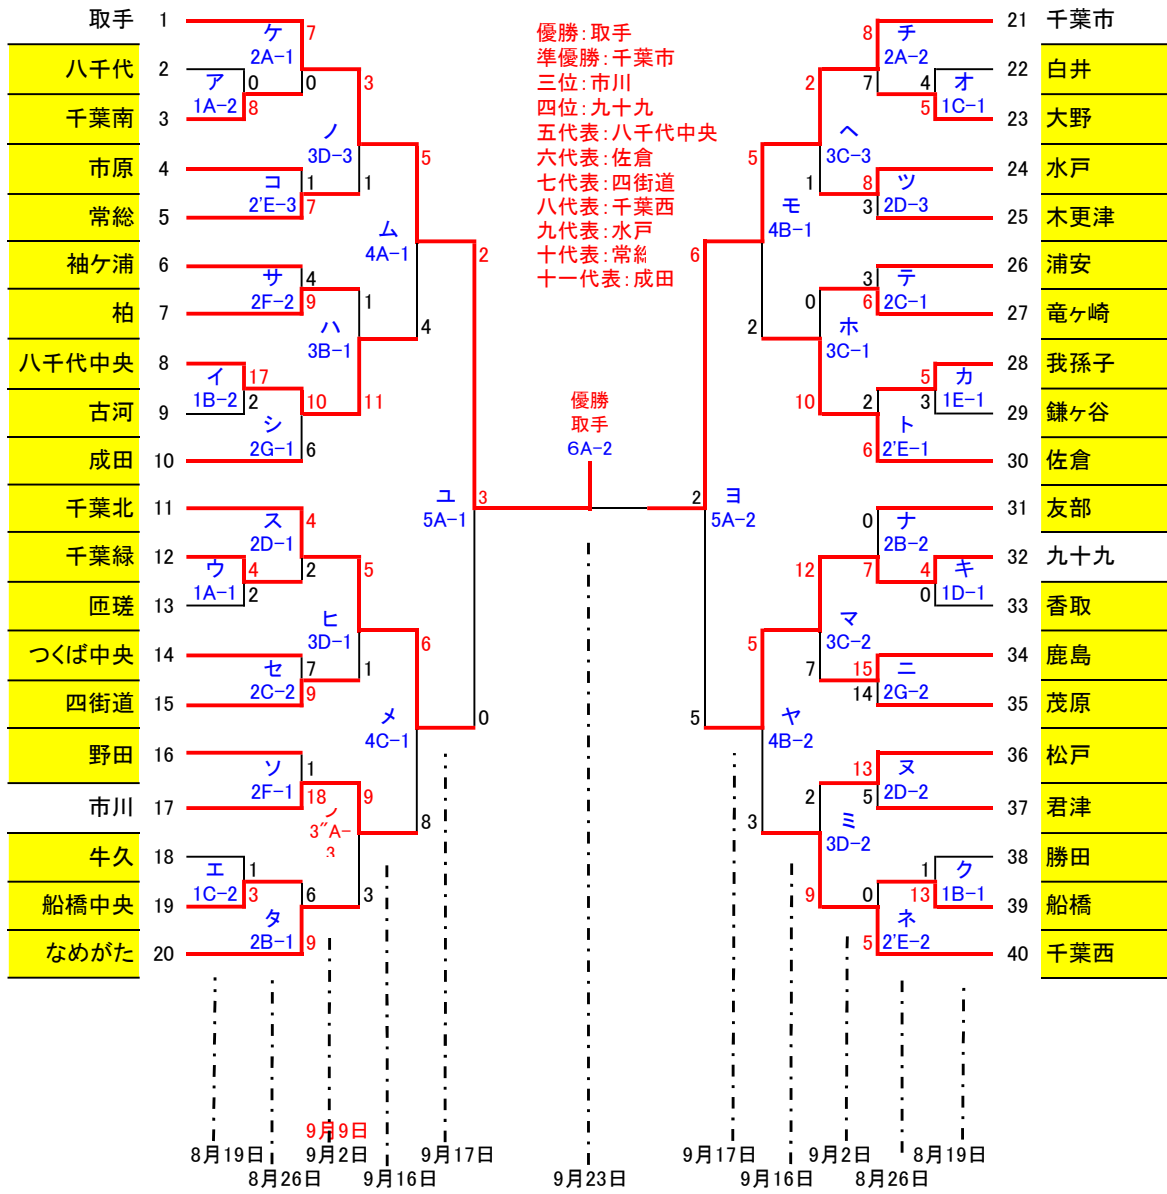

# 2018 ミズノ旗杯リトルシニア東関東支部秋季大会

月 日	記号	試合球場	審判員	月 日	記号	試合球場	審判員
8月19日	1A	千葉北シニア	全て支部審判部派遣	8月26日	2G	成田シニア	全て支部審判部派遣
	1B	取手シニア	全て支部審判部派遣	9月2日	3B	柏シニア	全て支部審判部派遣
	1C	竜ヶ崎シニア	全て支部審判部派遣		3C	佐倉シニア	全て支部審判部派遣
	1D	香取シニア	全て支部審判部派遣		3D	千葉北シニア	全て支部審判部派遣
	1E	柏の葉球場	全て支部審判部派遣		3E	香取シニア	全て支部審判部派遣
8月26日	2A	取手シニア	全て支部審判部派遣	9月9日	3'A	勝田シニア	全て支部審判部派遣
	2B	友部シニア	全て支部審判部派遣	9月16日	4A	取手シニア	全て支部審判部派遣
	2C	竜ヶ崎シニア	全て支部審判部派遣		4B	佐倉シニア	全て支部審判部派遣
	2D	千葉北シニア	全て支部審判部派遣		4C	千葉北シニア	全て支部審判部派遣
	2E	佐倉シニア	全て支部審判部派遣	9月17日	5A	取手シニア	全て支部審判部派遣
	2F	柏シニア	全て支部審判部派遣	9月23日	6A	取手シニア	全て支部審判部派遣

## 大会結果並びに予定

8月19日(日) 結果

試合会場		第一試合			第二試合			第三試合						
1A	千葉北シニア	千葉緑	4	—	2	匠瑛	八千代	0	—	8	千葉南			
1B	取手シニア	勝田	1	—	13	船橋	八千代中央	17	—	2	古河			
1C	竜ヶ崎シニア	白井	4	—	5	大野	牛久	1	—	3	船橋中央			
1D	香取シニア	九十九	4	—	0	香取			—					
1E	柏の葉球場	我孫子	5	—	3	鎌ヶ谷			—					

8月26日(日) 結果

試合会場		第一試合			第二試合			第三試合								
2A	取手シニア	取手	7	—	0	千葉南	千葉市	8	—	7	大野					
2B	友部シニア	船橋中央	6	—	9	なめがた	友部	0	—	7	九十九					
2C	竜ヶ崎シニア	浦安	3	—	6	竜ヶ崎	つくば中央	7	—	9	四街道					
2D	千葉北シニア	千葉北	4	—	2	千葉緑	松戸	13	—	5	君津	水戸	8	—	3	木更津
2E	佐倉シニア	我孫子	2	—	6	佐倉	船橋	0	—	5	千葉西	市原	1	—	7	常総
2F	柏シニア	野田	1	—	18	市川	袖ヶ浦	4	—	9	柏					
2G	成田シニア	八千代中央	10	—	6	成田	鹿島	15	—	14	茂原					