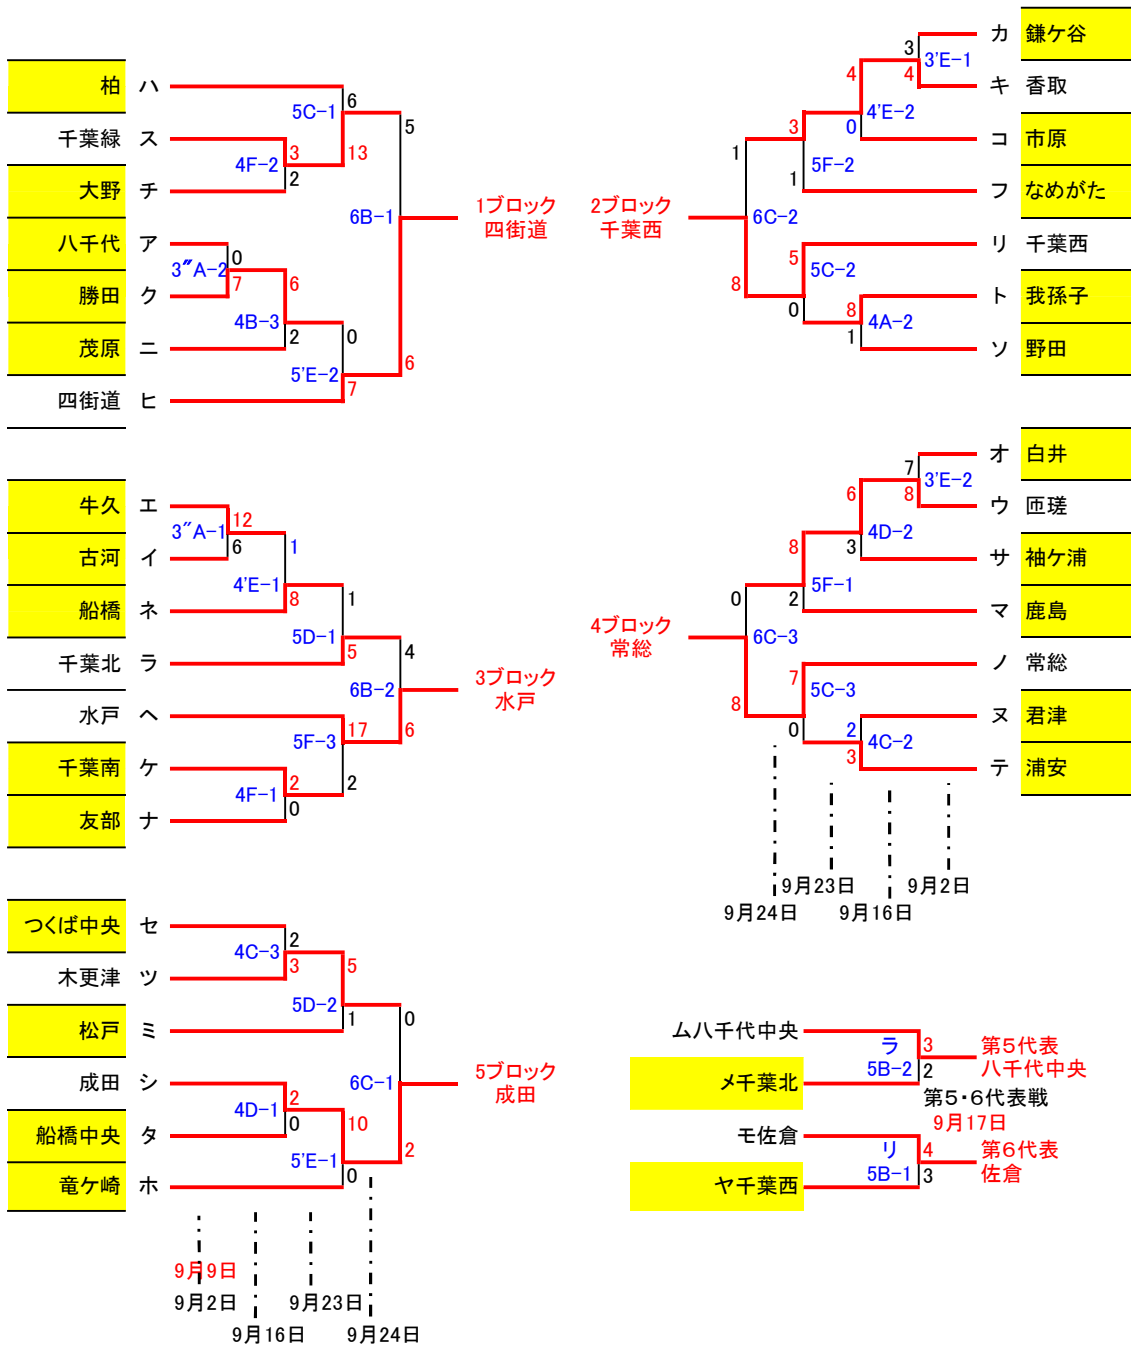

2018 ミズノ旗杯東関東支部秋季大会 敗者復活戦

ム八千代中央 — ラ 3 — 第5代表
メ千葉北 — 5B-2 2 — 八千代中央
モ佐倉 — リ 4 — 第5・6代表戦
ヤ千葉西 — 5B-1 3 — 9月17日
— 佐倉 — 第6代表

月日	記号	試合球場	審判員	月日	記号	試合球場	審判員
9月2日	3A	取手シニア	全て支部審判部派遣	9月17日	5B	佐倉シニア	全て支部審判部派遣
	3E	香取シニア	全て支部審判部派遣	9月23日	5C	柏シニア	全て支部審判部派遣
9月9日	3A	勝田シニア	全て支部審判部派遣		5D	千葉北シニア	全て支部審判部派遣
9月16日	4A	取手シニア	全て支部審判部派遣		5E	竜ヶ崎シニア	全て支部審判部派遣
	4B	佐倉シニア	全て支部審判部派遣		5F	鹿島シニア	全て支部審判部派遣
	4C	千葉北シニア	全て支部審判部派遣	9月24日	6B	千葉北シニア	全て支部審判部派遣
	4D	成田シニア	全て支部審判部派遣		6C	成田シニア	全て支部審判部派遣
	4E	香取シニア	全て支部審判部派遣				全て支部審判部派遣
	4F	友部シニア	全て支部審判部派遣				全て支部審判部派遣