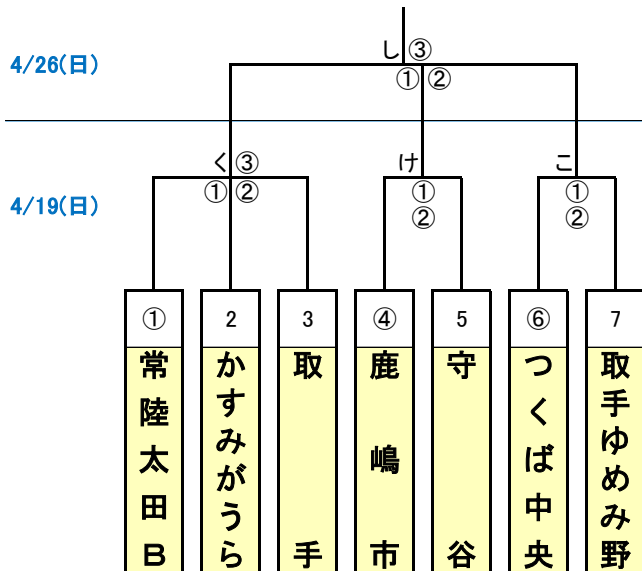

2026「RYコーポレーションカップ」茨城ブロック大会 大会要領

2026.04.12現在

【交流戦】

チーム名	勝数	負数	総失点 (A)	総インゲ数 (B)	失点率 (A/B)
常総B	1	1	5	14	0.357
取手ゆめみ野	1	1	12	10	1.200
鹿嶋市	1	1	15	8	1.875
常陸太田B	0	2	10	12	0.833
取手	0	2	15	14	1.071
つくば中央	0	2	18	10	1.800
守谷	0	2	21	10	2.100
かすみがうら	0	2	19	9	2.111

4/26(日) さ: _____ し: _____

4/19(日) か: 旧坂東総合高校G き: 友部シニアG く: 山吹運動公園 け: 大野第一球場 こ: 基崎高校G

4/12(日) あ: 大野第一球場 い: 旧坂東総合高校G う: 水戸桜ノ牧高校常北校G え: 友部シニアG お: 竜ヶ崎シニアG