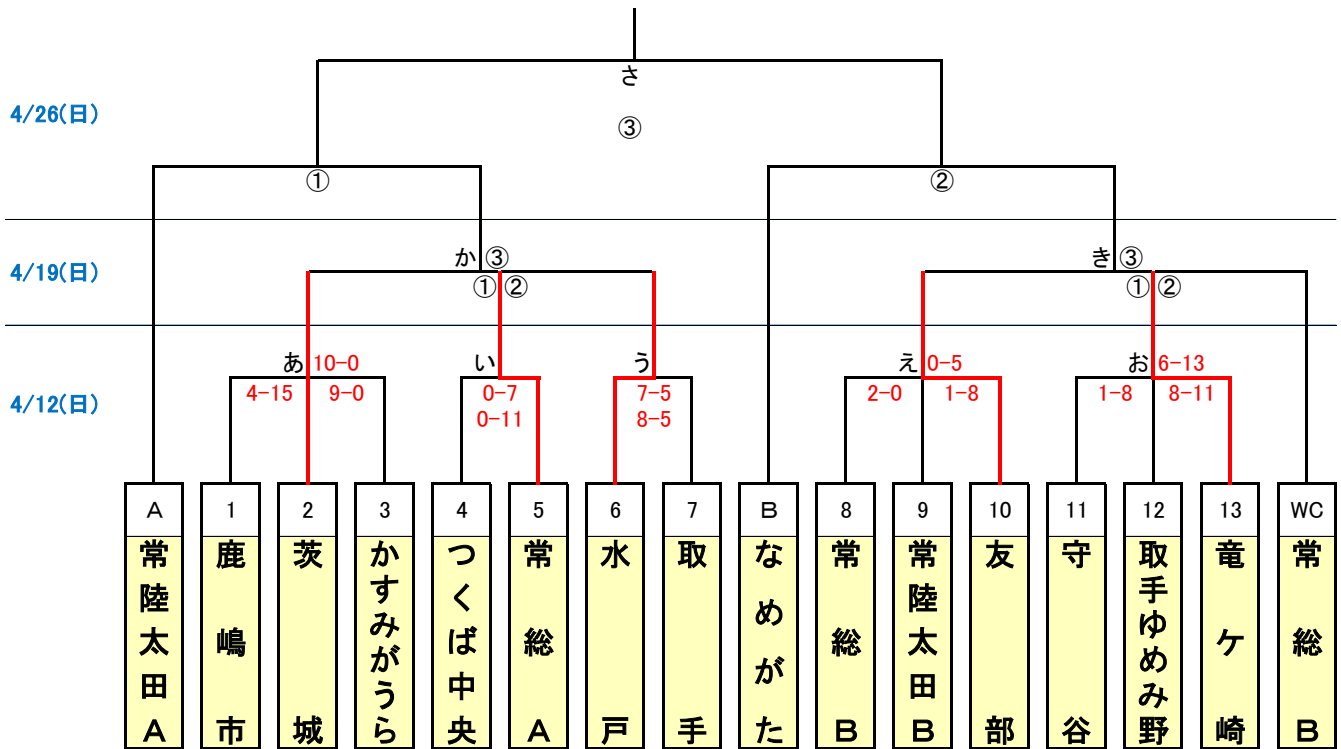

2026「RYコーポレーションカップ」茨城ブロック大会 大会要領

2026.04.12現在

【交流戦】

チーム名	勝数	負数	総失点 (A)	総インゲ数 (B)	失点率 (A/B)
常総B	1	1	5	14	0.357
取手ゆめみ野	1	1	12	10	1.200
鹿嶋市	1	1	15	8	1.875
常陸太田B	0	2	10	12	0.833
取手	0	2	15	14	1.071
つくば中央	0	2	18	10	1.800
守谷	0	2	21	10	2.100
かすみがうら	0	2	19	9	2.111

4/26(日) さ: _____ し: _____

4/19(日) か: 旧坂東総合高校G き: 友部シニアG く: 山吹運動公園 け: 大野第一球場 こ: 基崎高校G

4/12(日) あ: 大野第一球場 い: 旧坂東総合高校G う: 水戸桜ノ牧高校常北校G え: 友部シニアG お: 竜ヶ崎シニアG