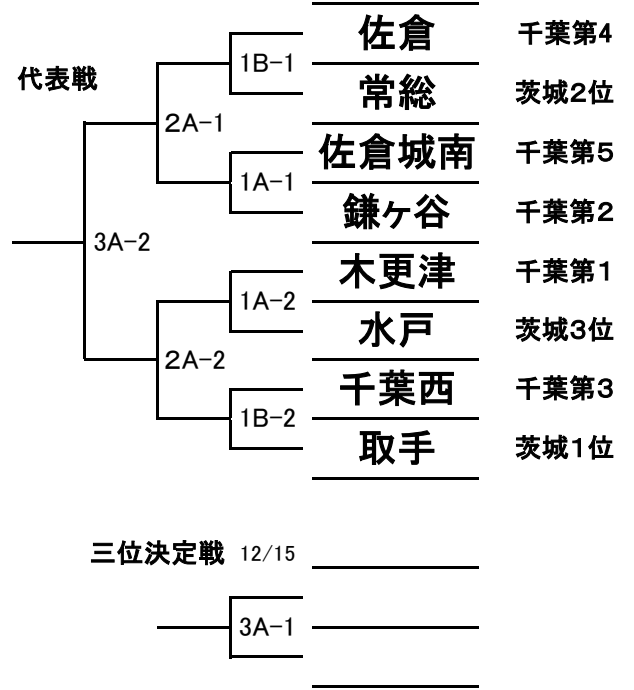

第18回成田国際空港杯フレッシュマン大会(代表戦)

12/15 12/01 11/24

千葉第1代表	木更津
千葉第2代表	鎌ヶ谷
千葉第3代表	千葉西
千葉第4代表	佐倉
千葉第5代表	佐倉城南
茨城1位	取手
茨城2位	常総
茨城3位	水戸

優勝	
準優勝	
第三位	

月日	記号	試合球場	審判員	月日	記号	試合球場	審判員
11/24	1A	佐倉G	派遣審判				
11/24	1B	水街道球場	派遣審判				
12/1	2A		派遣審判				
12/15	3A		派遣審判				

12月15日(日)

試合会場		責任者	第一試合				第二試合				第三試合					
3A					-					-						