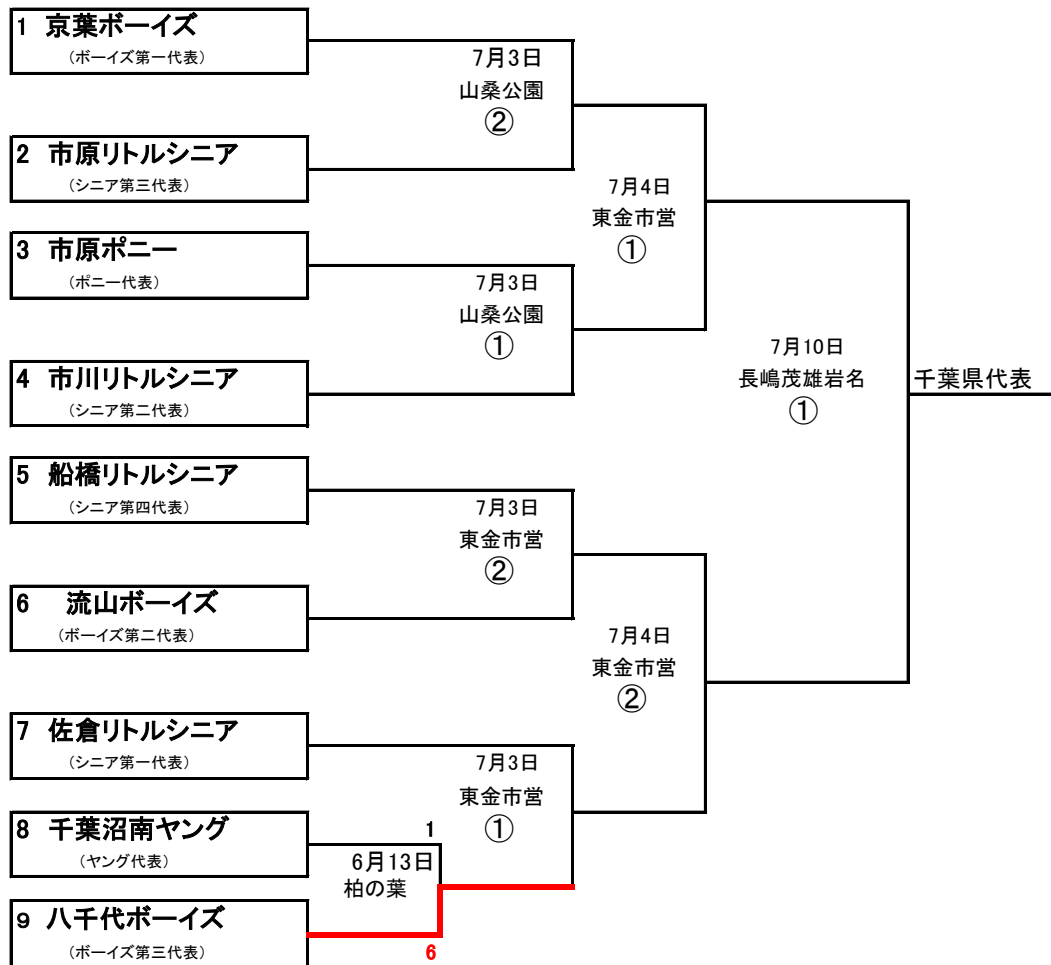

# 第15回全日本中学野球選手権大会 ジャイアンツカップ千葉県予選

球場： ・山桑公園野球場  
 ・東金青年の森野球場(東金市営)  
 ・長嶋茂雄記念岩名球場

匝瑳市山桑125  
 東金市松之郷186  
 佐倉市岩名753

試合開始時間 第一試合 9:00 第二試合 11:00

ベンチは若番が一塁側とする

球場担当 7月3日 山桑公園 ポニーリーグ  
 東金市営 ボーイズリーグ  
 7月4日 東金市営 リトルシニア  
 7月10日 長嶋岩名 リトルシニア